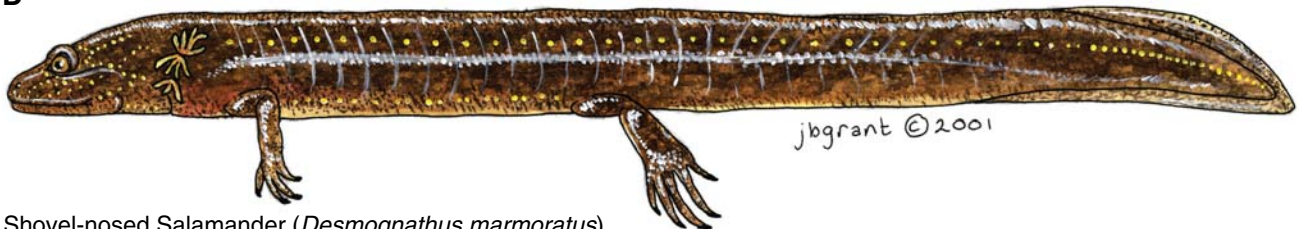


Larvae and Tadpole Mouthparts

A

Spotted Salamander (*Ambystoma maculatum*)

B

Marbled Salamander (*Ambystoma opacum*)

C

Mole Salamander (*Ambystoma talpoideum*)

PLATE 7

A

Hellbender (*Cryptobranchus alleganiensis*)

B

Spotted Dusky Salamander (*Desmognathus conanti*)

C

Imitator Salamander (*Desmognathus imitator*)

D

Shovel-nosed Salamander (*Desmognathus marmoratus*)

E

Seal Salamander (*Desmognathus monticola*)

PLATE 8

Ocoee Salamander (*Desmognathus ocoee*)

Black-bellied Salamander (*Desmognathus quadramaculatus*)

Santeetlah Salamander (*Desmognathus santeetlah*)

Three-lined Salamander (*Eurycea guttolineata*)

Junaluska Salamander (*Eurycea junaluska*)

PLATE 9

A

Long-tailed Salamander (*Eurycea longicauda*)

B

Cave Salamander (*Eurycea lucifuga*)

C

Blue Ridge Two-lined Salamander (*Eurycea wilderae*)